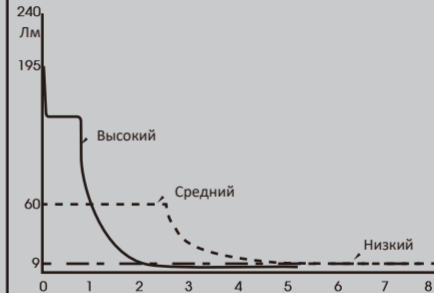

### Сфокусированный свет

средний	60 Лм	38 М	10 Ч
высокий	195 Лм	66 М	5 Ч
низкий	9 Лм	14 М	110 Ч
SOS		-	-
Прожектор			
Высокий	30 Лм	10 М	50 Ч
Низкий	9 Лм	6 М	100 Ч
стробоскоп	-	-	-

Характеристики выше носят справочный характер и зависят от ряда факторов, включая состояние батареи и остаточный ресурс светодиодов.